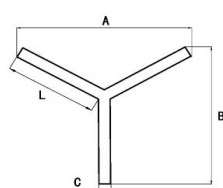

Acoustic Colour List

Model No	A	B	C	L	H
AK-VARFÖR-40W-SP-XX-D	19.7"(500mm)	22.2"(563mm)	1.97"(50mm)	11.8"(300mm)	3.0"(75mm)
AK-VARFÖR-80W-SP-XX-D	37.9"(960mm)	42.6"(1082mm)	1.97"(50mm)	23.6"(600mm)	3.0"(75mm)
AK-VARFÖR-120W-SP-XX-D	56.1"(1425mm)	63.0"(1600mm)	1.97"(50mm)	35.4"(900mm)	3.0"(75mm)

Model No	A	B	C	L	H
AK-VARFÖR-40W-SP-XX-D/I	19.7"(500mm)	22.2"(563mm)	1.97"(50mm)	11.8"(300mm)	3.5"(90mm)
AK-VARFÖR-80W-SP-XX-D/I	37.9"(960mm)	42.6"(1082mm)	1.97"(50mm)	23.6"(600mm)	3.5"(90mm)
AK-VARFÖR-120W-SP-XX-D/I	56.1"(1425mm)	63.0"(1600mm)	1.97"(50mm)	35.4"(900mm)	3.5"(90mm)

Model No	A	B	C	L	H
AK-VARFÖR-XX-ACO-SP-XX	19.7"(500mm)	22.2"(563mm)	1.97"(50mm)	11.8"(300mm)	7.4"(188mm)
AK-VARFÖR-XX-ACO-SP-XX	37.9"(960mm)	42.6"(1082mm)	1.97"(50mm)	23.6"(600mm)	7.4"(188mm)
AK-VARFÖR-XXX-ACO-SP-XX	56.1"(1425mm)	63.0"(1600mm)	1.97"(50mm)	35.4"(900mm)	7.4"(188mm)