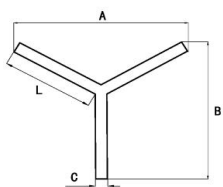

Acoustic Colour List

Model No	A	B	C	L	H
AK-VARFÖR-40W-SP-XX-D	19.7"(500mm)	22.2"(563mm)	1.97"(50mm)	11.8"(300mm)	3.0"(75mm)
AK-VARFÖR-80W-SP-XX-D	37.9"(960mm)	42.6"(1082mm)	1.97"(50mm)	23.6"(600mm)	3.0"(75mm)
AK-VARFÖR-120W-SP-XX-D	56.1"(1425mm)	63.0"(1600mm)	1.97"(50mm)	35.4"(900mm)	3.0"(75mm)

Model No	A	B	C	L	H
AK-VARFÖR-40W-SP-XX-D/I	19.7"(500mm)	22.2"(563mm)	1.97"(50mm)	11.8"(300mm)	3.5"(90mm)
AK-VARFÖR-80W-SP-XX-D/I	37.9"(960mm)	42.6"(1082mm)	1.97"(50mm)	23.6"(600mm)	3.5"(90mm)
AK-VARFÖR-120W-SP-XX-D/I	56.1"(1425mm)	63.0"(1600mm)	1.97"(50mm)	35.4"(900mm)	3.5"(90mm)

Model No	A	B	C	L	H
AK-VARFÖR-XX-ACO-SP-XX	19.7"(500mm)	22.2"(563mm)	1.97"(50mm)	11.8"(300mm)	7.4"(188mm)
AK-VARFÖR-XX-ACO-SP-XX	37.9"(960mm)	42.6"(1082mm)	1.97"(50mm)	23.6"(600mm)	7.4"(188mm)
AK-VARFÖR-XXX-ACO-SP-XX	56.1"(1425mm)	63.0"(1600mm)	1.97"(50mm)	35.4"(900mm)	7.4"(188mm)