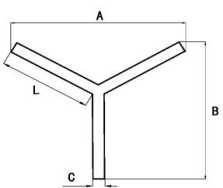

Acoustic Colour List

Model No	A	B	C	L	H
AK-VARFÖR-40W-SP-XX-D	19.7"(500mm)	22.2"(563mm)	1.97"(50mm)	11.8"(300mm)	3.0"(75mm)
AK-VARFÖR-80W-SP-XX-D	37.9"(960mm)	42.6"(1082mm)	1.97"(50mm)	23.6"(600mm)	3.0"(75mm)
AK-VARFÖR-120W-SP-XX-D	56.1"(1425mm)	63.0"(1600mm)	1.97"(50mm)	35.4"(900mm)	3.0"(75mm)

Model No	A	B	C	L	H
AK-VARFÖR-40W-SP-XX-D/I	19.7"(500mm)	22.2"(563mm)	1.97"(50mm)	11.8"(300mm)	3.5"(90mm)
AK-VARFÖR-80W-SP-XX-D/I	37.9"(960mm)	42.6"(1082mm)	1.97"(50mm)	23.6"(600mm)	3.5"(90mm)
AK-VARFÖR-120W-SP-XX-D/I	56.1"(1425mm)	63.0"(1600mm)	1.97"(50mm)	35.4"(900mm)	3.5"(90mm)

Model No	A	B	C	L	H
AK-VARFÖR-XX-ACO-SP-XX	19.7"(500mm)	22.2"(563mm)	1.97"(50mm)	11.8"(300mm)	7.4"(188mm)
AK-VARFÖR-XX-ACO-SP-XX	37.9"(960mm)	42.6"(1082mm)	1.97"(50mm)	23.6"(600mm)	7.4"(188mm)
AK-VARFÖR-XXX-ACO-SP-XX	56.1"(1425mm)	63.0"(1600mm)	1.97"(50mm)	35.4"(900mm)	7.4"(188mm)